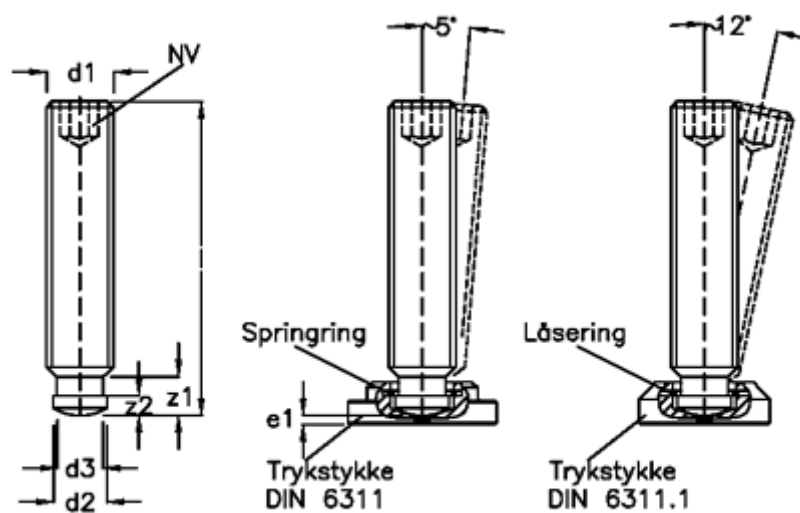

Varenummer: 20802730
Beskrivelse: E+G Pinolskrue med kuglehoved
DIN 6332-M20-90-SKN

Mål

d1	= M20
d2	= 15.5
d3	= 14.4
e1	= 5.6
Indvendig sekskant	= 10
l1	= 90
z1	= 12.4
z2	= 5.5